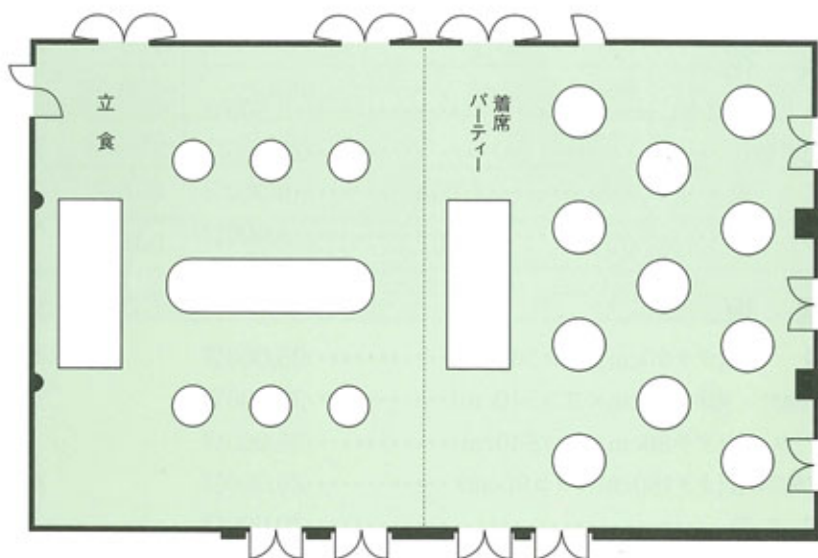

# 会場レイアウトプラン

## 〈大宴会場 仁風の間〉

### 会議レイアウト・プラン例

- 口の字レイアウトプラン/収容人数72名
- スクールレイアウトプラン/収容人数128名

### 宴会レイアウト・プラン例

- 立食レイアウトプラン/収容人数130名
- 着席パーティーレイアウトプラン/収容人数121名