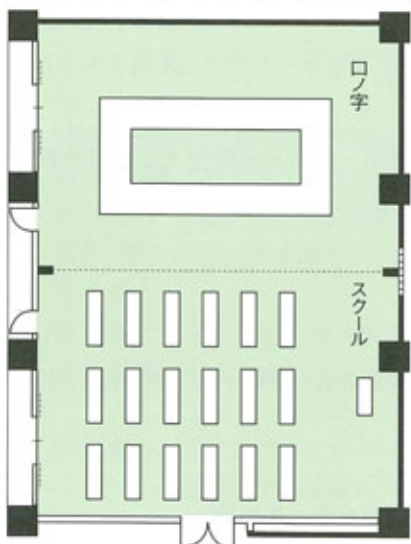

〈中宴会場 鳳翔の間〉

会議レイアウト・プラン例

- 口の字レイアウトプラン/収容人数36名
- スクールレイアウトプラン/収容人数54名