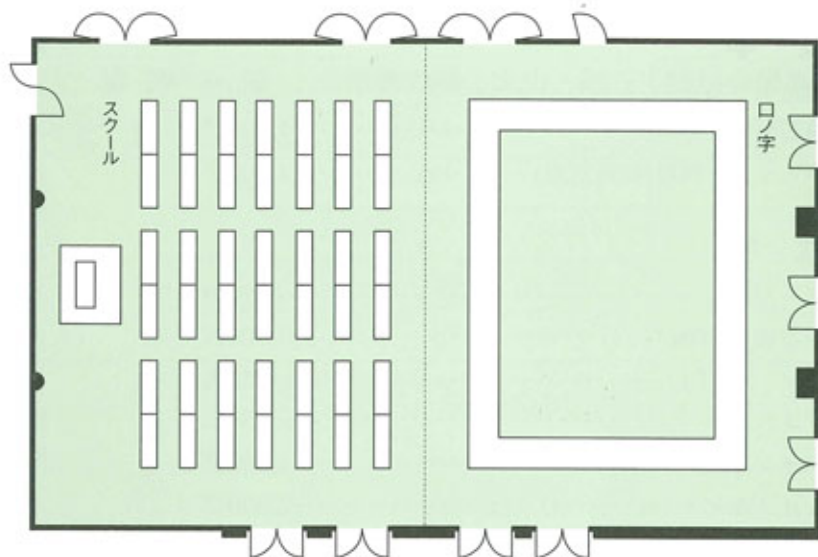

# 会場レイアウトプラン

## 〈大宴会場 仁風の間〉

### 宴会レイアウト・プラン例

- 立食レイアウトプラン/収容人数130名
- 着席パーティーレイアウトプラン/収容人数121名

### 宴会レイアウト・プラン例

- 着席パーティーレイアウトプラン/収容人数99名